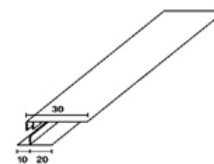

► Multifonction clipsable/coin intérieur (2Pcs) - PV91..

Réf.		Coul.	Emb.
PV91XX27	❖	16-17-70-71-72-100-101 110-111-120-121	10x 2,70M